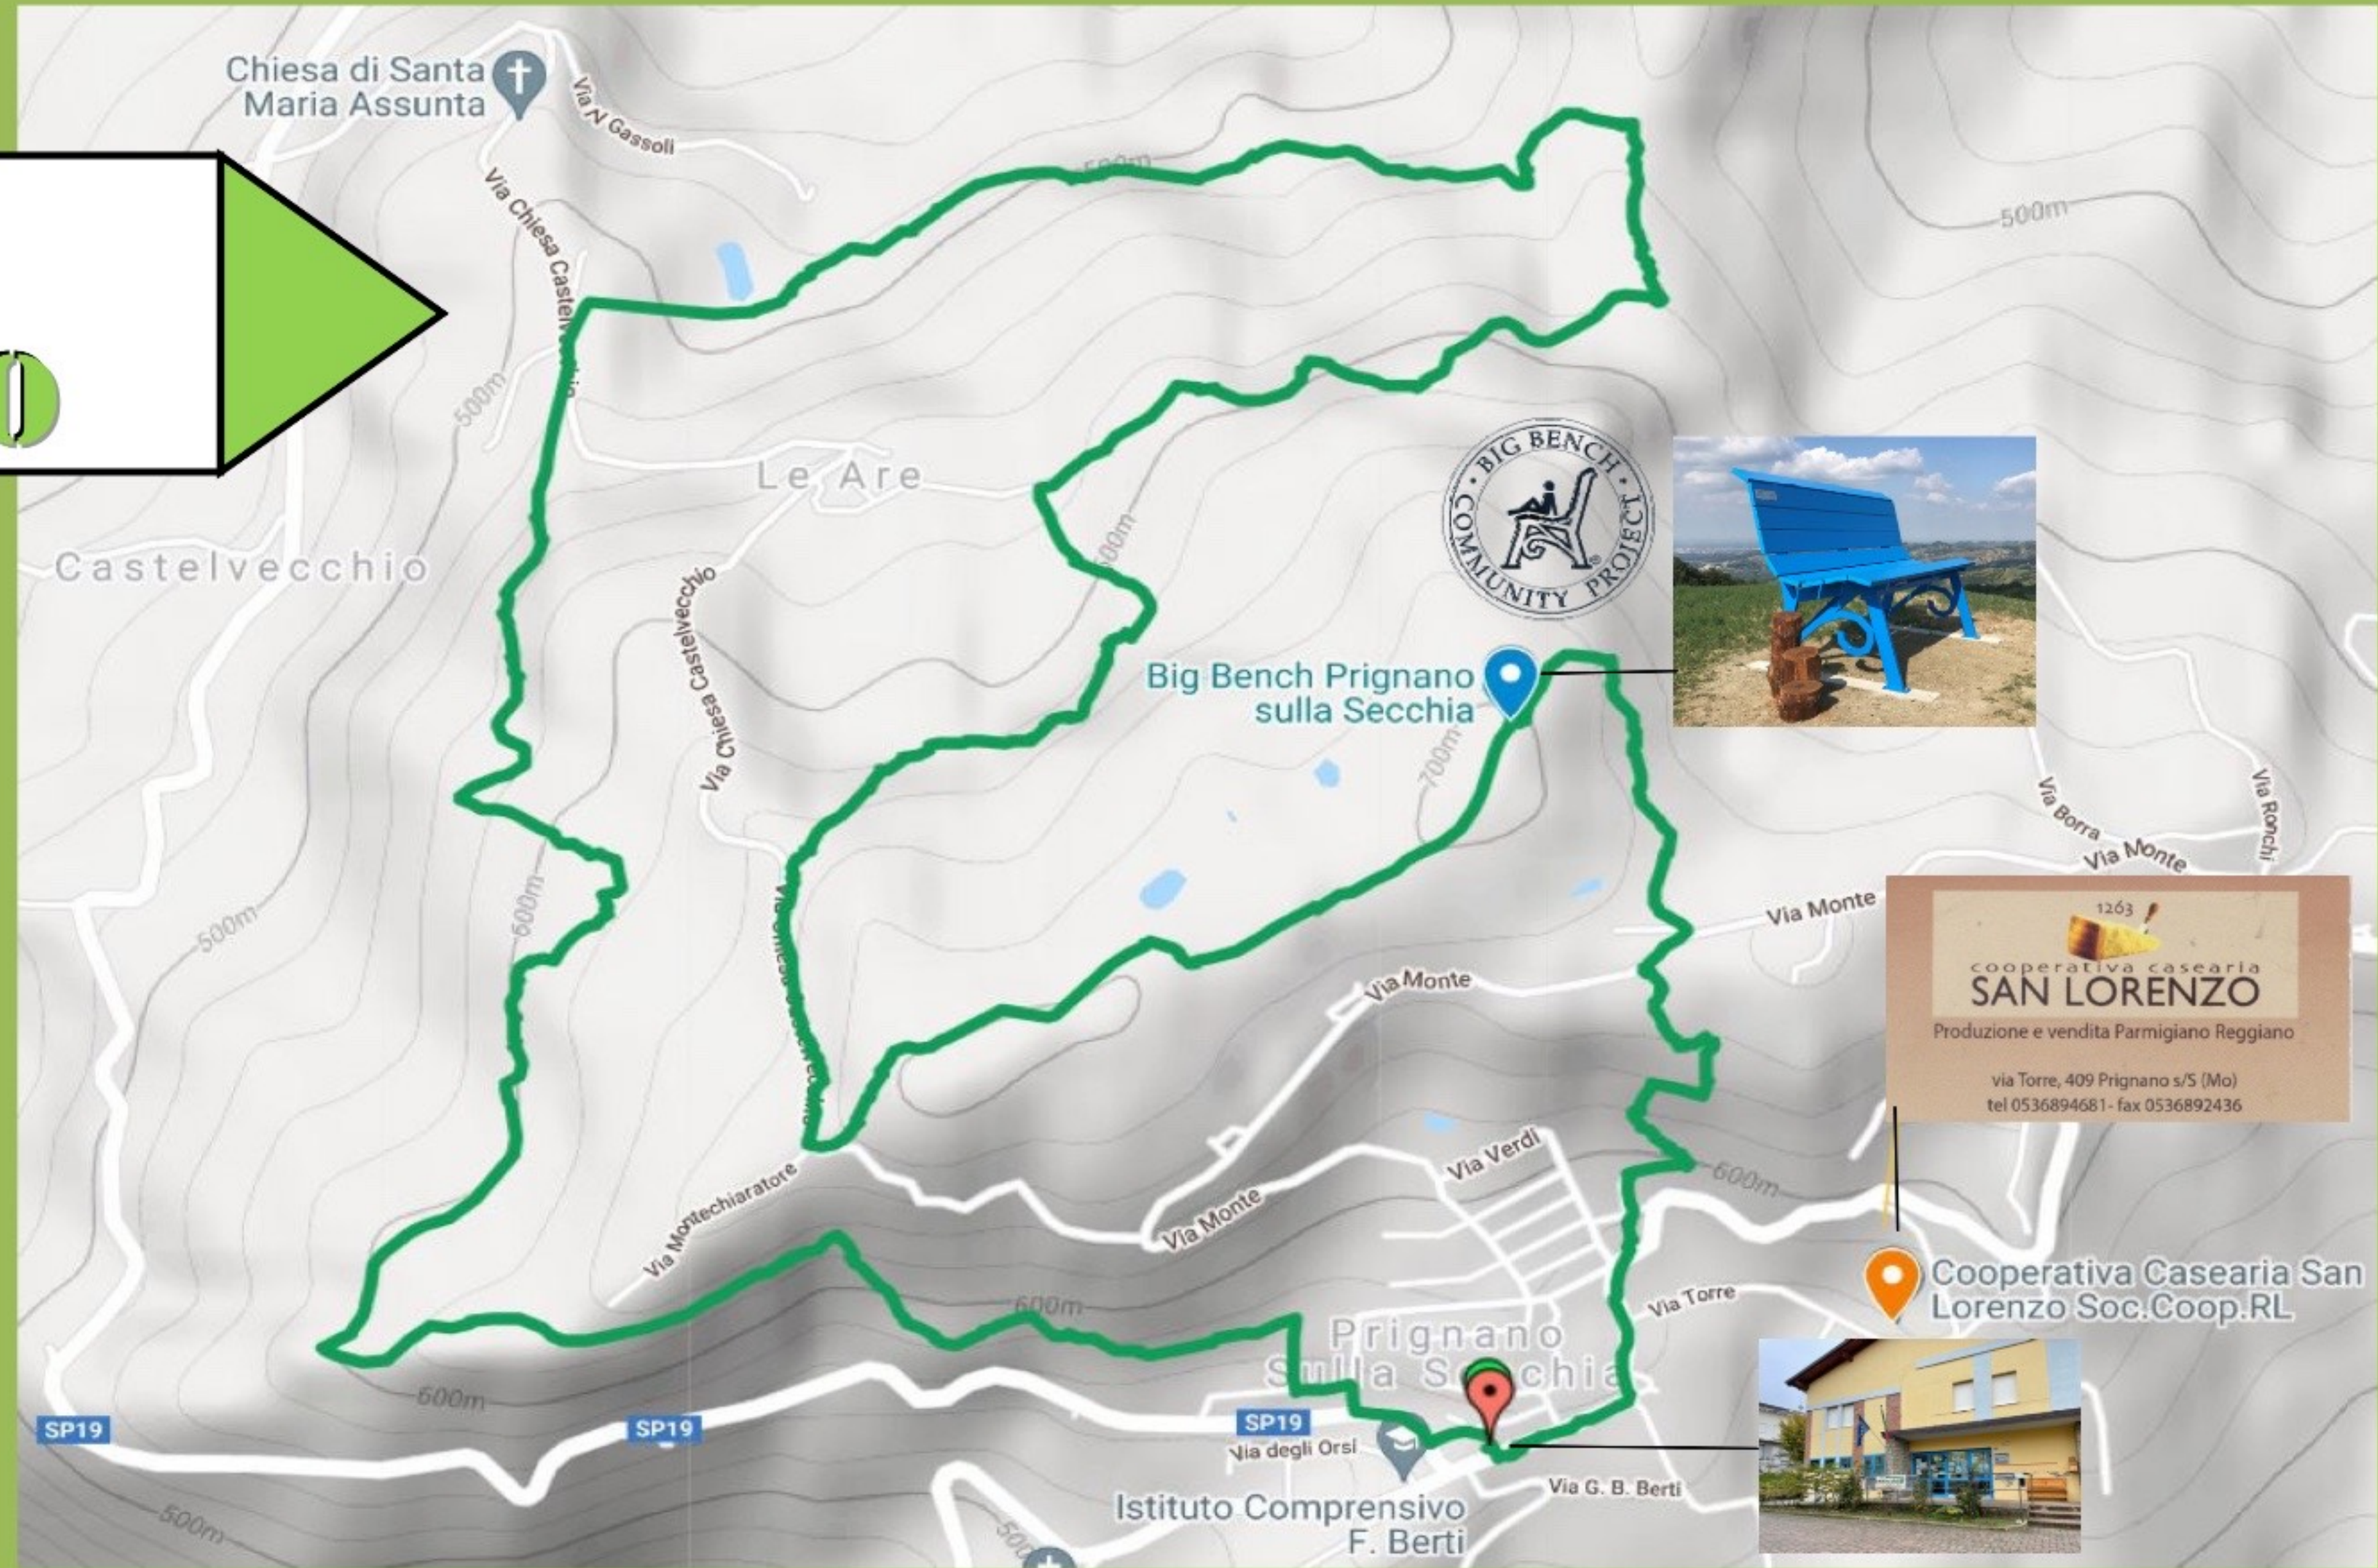

ANELLO VERDE KM 10,800

Sentiero panoramico ad anello di 10,8 km interamente

ANELLO PRIGNANO

segnalato dalle frecce verdi, con partenza dalla sede della Nuova Proloco in via Allegretti 166. Il percorso si snoda fra le colline e i boschi di querce e castagni intorno al capoluogo, con passaggio sul Monte Pedrazzo dove troverete la nostra BIG BENCH. Da qui potrete ammirare un panorama mozzafiato a 360 gradi che spazia dai monti dell'Appennino Bolognese, Modenese e Reggiano alla pianura padana fino alle prealpi Bresciane e Veronesi.

info:
348 8743407 - 339 6517683
FB - Instagram :
@nuovaprolocoprignano

1263
cooperativa casearia
SAN LORENZO
Produzione e vendita Parmigiano Reggiano
via Torre, 409 Prignano s/S (Mo)
tel 0536894681 - fax 0536892436

Cooperativa Casearia San Lorenzo Soc. Coop. RL

NUOVA
PROLOCO
PRIGNANO SULLA SECCHIA

CASTELVECCHIO
IGNETOMONTE
ARANZONEPESCA
AROLASASSOMO
RELLOMONCERRA
ATOPRIGNANOMO
ORANOSALTINO